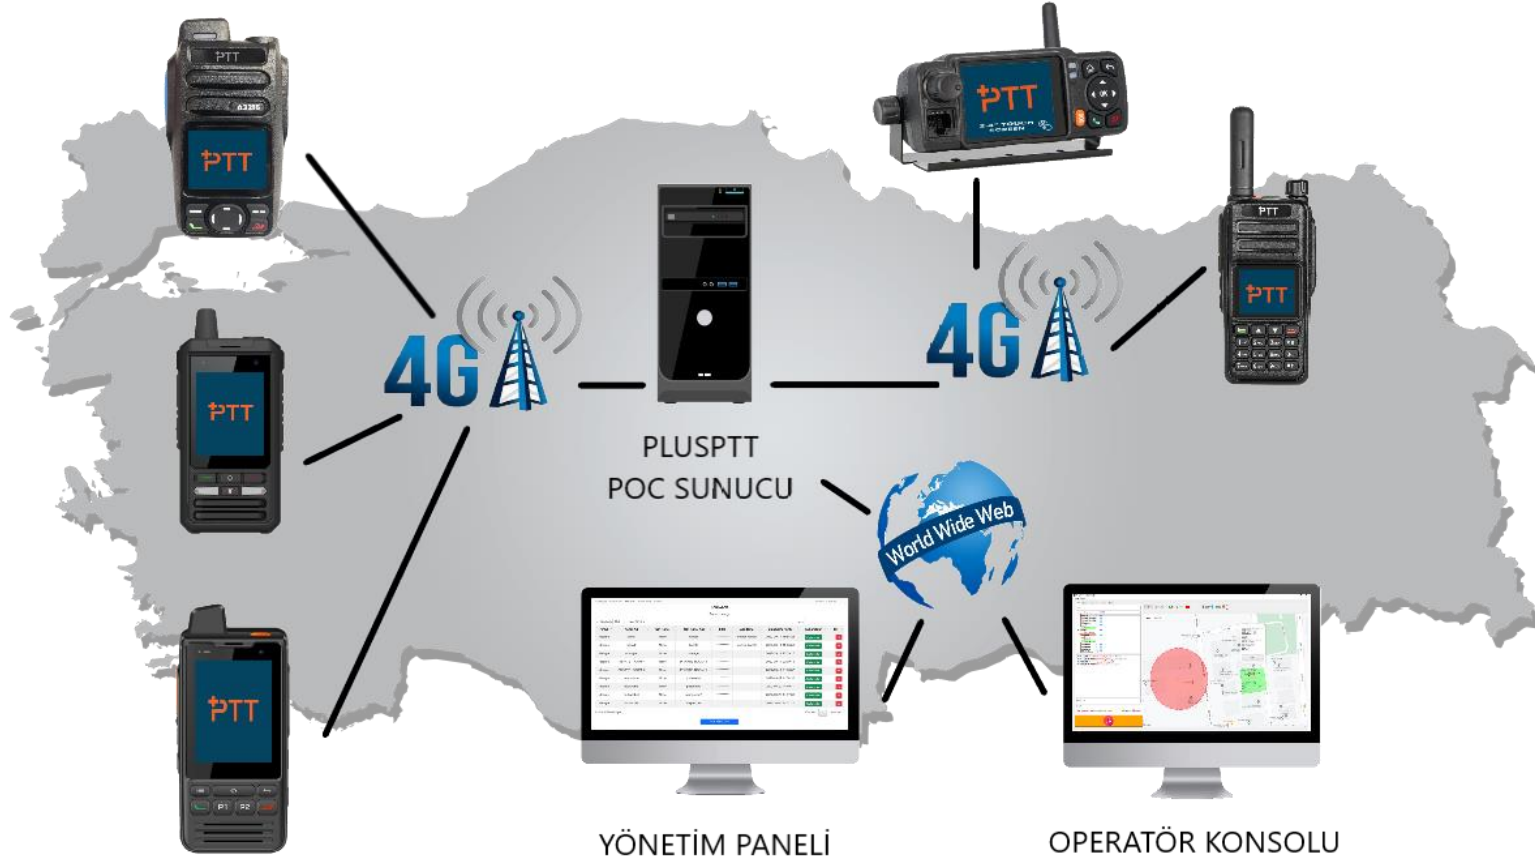

PTT

POC Platformu

PlusPTT Nedir?

PlusPTT
Bas-Konuş Uygulaması

PlusPTT
Sevk Konsolu

PlusPTT
Yönetim Paneli

Neden PlusPTT?

YEREL
SUNUCULARA
KURULUM

A3618

M327

PlusPTT Sevk Konsolu

The screenshot displays the PlusPTT Dispatcher interface with several key areas highlighted:

- KULLANICILAR ALANI**: A sidebar on the left showing a list of users and channels. The 'Depo (3)' channel is selected, showing users Ahmet Yılmaz, Mehmet Güner, and Yonetici2. Other channels include Güvenlik, kanal1, kanal2 (1), Otopark1, muhasebe (1), pazarlama (1), Birol ÜSTÜN, PRIVATE_ROOM_1 (1), PRIVATE_ROOM_2, Teknik, and Temizlik. A total of 33 users are listed under Çevrimdışı.
- DURUM LOG ALANI**: A log area below the user list showing recent status changes. For example, 'Sami Yener Depo kanalına taşındı!' at 10:49:32 and 'Ali Sönmez PRIVATE_ROOM_1 kanalına taşındı!' at 10:50:05.
- PTT BUTONU**: A large orange button with a microphone icon at the bottom left, used for initiating calls.
- HARİTA FONKSİYONLARI**: A toolbar at the top center with icons for Sıfırla, Seç, Nokta, Daire, Polygon, Haritaya Sığdır, Konuşanı Yakınlaştır, Konuşanı Hareket Ettir, Yol Çizdir, Mikrofon Açık, and Ses Açık.
- BİLDİRİM ALANI**: A notification area on the right showing a green 'Özel Arama' button and a red notification: 'Ali Sönmez PRIVATE_ROOM_1 kanalına taşındı!'.
- HARİTA ALANI**: A central map area showing a street grid with labels like Çayhane Sk., Küpe Sokak, and Uğur Mumcu Sk. A user profile card for 'Ali Sönmez Arıyor!' is overlaid on the map.

- Tek Anons, Grup Anonsu
- Geçici Grup
- Acil Durum Alarmları
- Geofence Özellikleri
- Gerçek Zamanlı Konum Takibi
- Anlık Terminal Bilgisi
- Batarya & Ses Seviyesi İzleme
- Uzaktan Terminali Susturma
- Otomatik Kanal Değiştirme
- Konuşmaları Yazıya Çevirme
- Lokal & Bulut Kayıt Özelliği